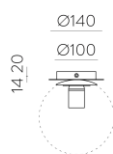

LED E27 1x15W

IMÁGENES / IMAGES / IMAGES

TIPO	TYPE	TYPE
Plafón	Ceiling lamp	Plafonnier
ACABADO	FINISH	FINITION
Blanco Mate Liso	Smooth Matte White	Blanc Mat Lisse
MATERIAL	MATERIAL	MATIÈRE
Aluminio/Vidrio/Acero	Aluminium/Glass/Steel	Aluminium/Verre/Acier
DETALLES	DETAILS	DÉTAILS

MEDIDAS / MEASURES

	Length (mm)	Width (mm)	Height (mm)	 KG	Gross (Kg)	Net (Kg)
Box 1	145	115	115	Weight 1	0,52	0,47
Box 2	0	0	0	Weight 2	0,00	0,00